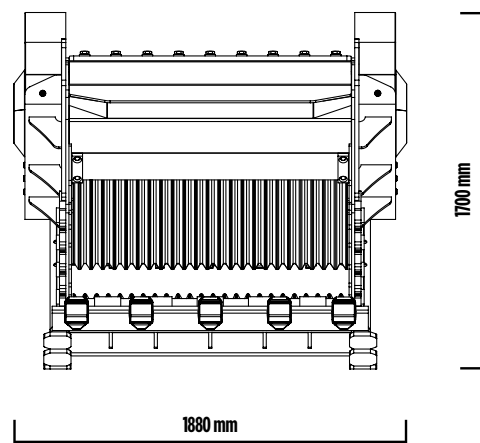

## BF 135.8

Der Backenbrecherlöffel BF135.8 ist ein widerstandsfähiges und hochgradig produktives Werkzeug, das für die Zerkleinerungsbedürfnisse in Steinbrüchen, Bergwerken und auf Deponien, sowie für alle Recyclingarbeiten auf sehr großen Baustellen geeignet ist.

## TECHNISCHE EIGENSCHAFTEN

ARBEITSMASCHINE	LADEKAPAZITÄT	ÖFFNUNG DER BACKEN	REGULIERUNG AUSGANG BRUCHMATERIAL	ABMESSUNGEN
 ≥ 43 Ton	1,60 m <sup>3</sup>	L 1300 H 600 mm	≥ 40 ≤ 150 mm	2930 x 1880 H 1700 mm
ÖLFLUSS	DRUCK	GEGENDRUCK	GEWICHT	HÖCHSTPRODUKTION
320 l/min.	250 bar	10 bar	7,50 Ton	88 m <sup>3</sup> /h