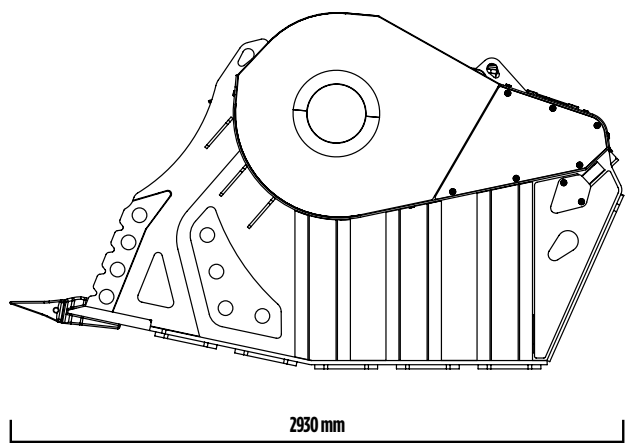

## BF 135.8

Der Backenbrecherlöffel BF135.8 ist ein widerstandsfähiges und hochgradig produktives Werkzeug, das für die Zerkleinerungsbedürfnisse in Steinbrüchen, Bergwerken und auf Deponien, sowie für alle Recyclingarbeiten auf sehr großen Baustellen geeignet ist.

## TECHNISCHE EIGENSCHAFTEN

ARBEITSMASCHINE	LADEKAPAZITÄT	ÖFFNUNG DER BACKEN	REGULIERUNG AUSGANG BRUCHMATERIAL	ABMESSUNGEN
 ≥ 43 Ton	1,60 m <sup>3</sup>	L 1300 H 600 mm	≥ 40 ≤ 150 mm	2930 x 1880 H 1700 mm
ÖLFLUSS	DRUCK	GEGENDRUCK	GEWICHT	HÖCHSTPRODUKTION
320 l/min.	250 bar	10 bar	7,50 Ton	88 m <sup>3</sup> /h